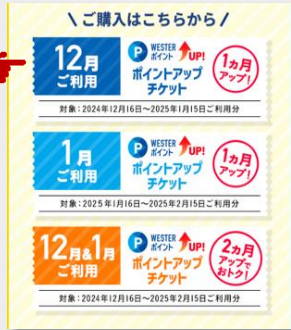

■ポイントアップチケット購入導線 ※画像はイメージになります。

特設サイトで
チケットを選択

ログイン

チケット購入

※必ずJ-WESTカード券面の裏面に記載のWESTER IDでログインしてください。
他のIDでログインするとポイントアップ対象外となります。

購入・取得済み画面で
購入したチケットをクリック

「チケットを使う」をクリック

「利用開始する」をクリック