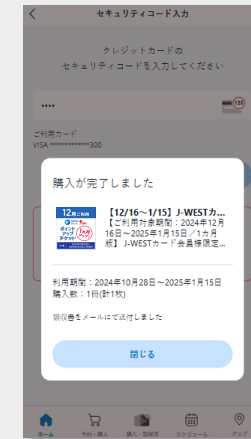

■ポイントアップチケット購入導線 ※画像はイメージになります。

特設サイトで
チケットを選択

ログイン

チケット購入

※必ずJ-WESTカード券面の裏面に記載のWESTER IDでログインしてください。
他のIDでログインするとポイントアップ対象外となります。

購入・取得済み画面で
購入したチケットをクリック

「チケットを使う」をクリック

「利用開始する」をクリック