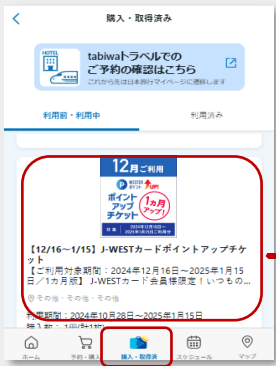

■ポイントアップチケット購入導線 ※画像はイメージになります。

特設サイトで
チケットを選択

ログイン

チケット購入

※必ずJ-WESTカード券面の裏面に記載のWESTER IDでログインしてください。
他のIDでログインするとポイントアップ対象外となります。

購入・取得済み画面で
購入したチケットをクリック

「チケットを使う」をクリック

「利用開始する」をクリック