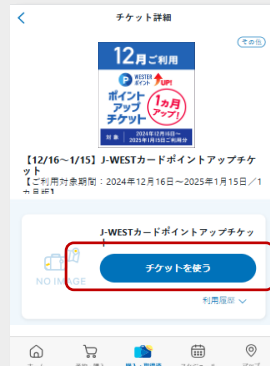

■ポイントアップチケット購入導線 ※画像はイメージになります。

特設サイトで
チケットを選択

ログイン

チケット購入

※必ずJ-WESTカード券面の裏面に記載のWESTER IDでログインしてください。
他のIDでログインするとポイントアップ対象外となります。

購入・取得済み画面で
購入したチケットをクリック

「チケットを使う」をクリック

「利用開始する」をクリック