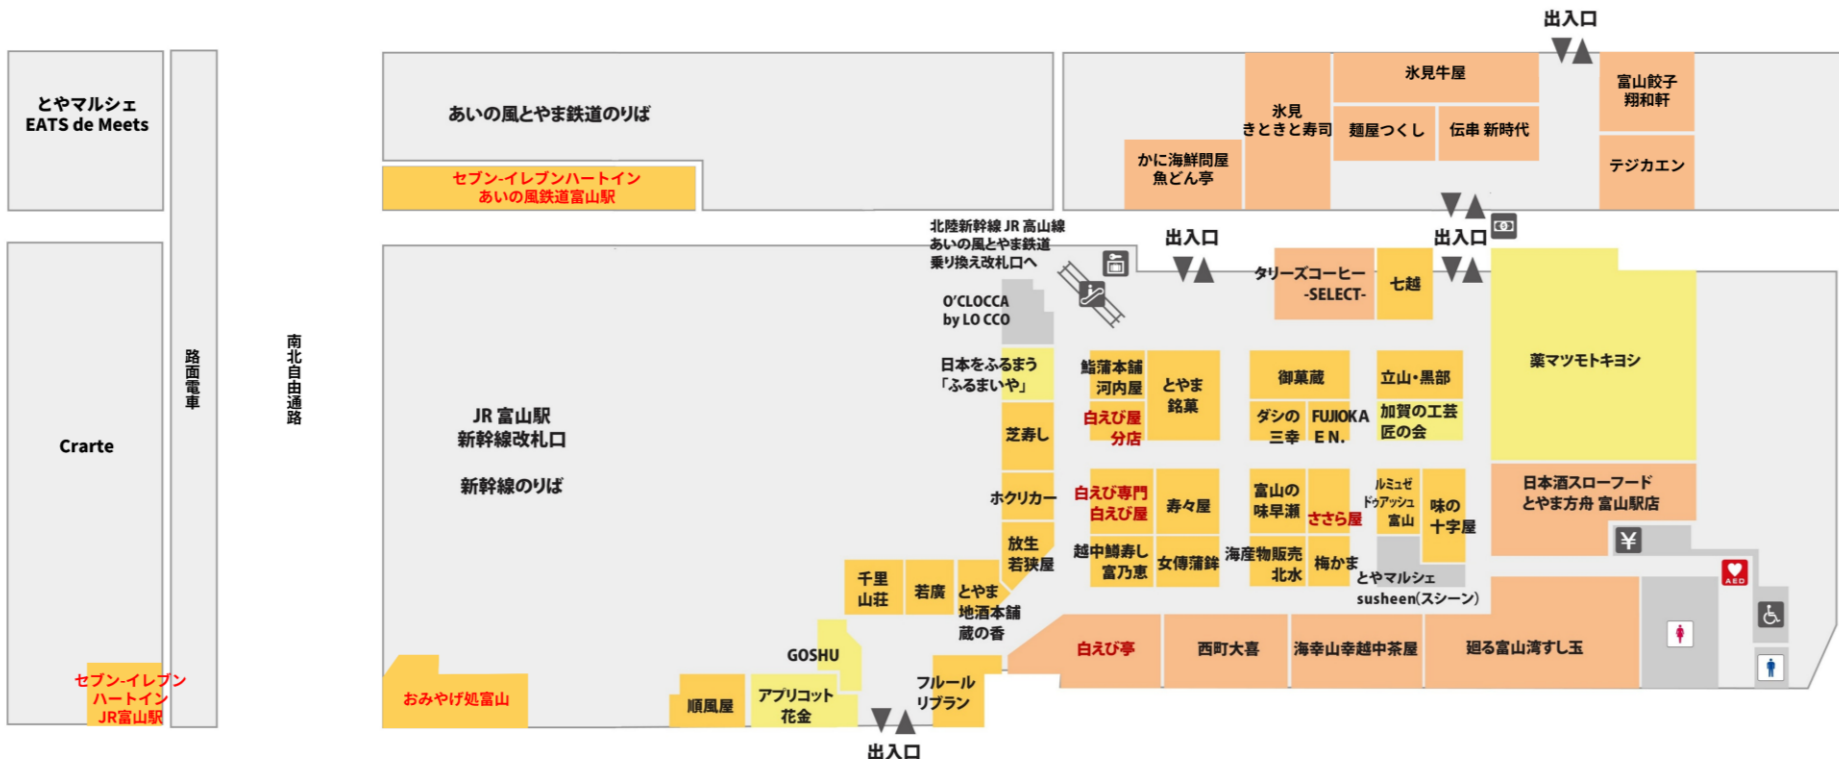

## 越前たけふ駅

- セブンイレブンハートインJR越前たけふ駅

## 敦賀駅

- おみやげ処敦賀
- セブンイレブンハートインJR敦賀駅

富山駅

- おみやげ処富山
- セブンイレブンハートインJR富山駅(※)
- セブンイレブンハートインあいの風鉄道富山駅(※)
- マルート/とやマルシェ(フロアマップ内赤字の店舗)

※ 上記の店舗のシール・スタンプAはすべて「マルート1階 案内カウンター」にて対象商品購入のレシートをご提示ください。

きときと市場とやマルシェ

- ファッション
- シューズ
- 服飾雑貨
- 雑貨
- スイーツ・食品
- カフェ・レストラン
- コスメ・ビューティー
- サービス
- クリニック

- 婦人化粧室
- 紳士化粧室
- 多目的トイレ
- コインロッカー
- AED
- ATM
- 外資両替機
- 喫煙ルーム
- 公衆トイレ
- エレベーター
- 階段
- エスカレーター

マルート

富山駅

- おみやげ処富山
- セブンイレブンハートインJR富山駅(※)
- セブンイレブンハートインあいの風鉄道富山駅(※)
- マルート/とやマルシェ(フロアマップ内赤字の店舗)

※ 上記の店舗のシール・スタンプAはすべて「マルート1階 案内カウンター」にて対象商品購入のレシートをご提示ください。