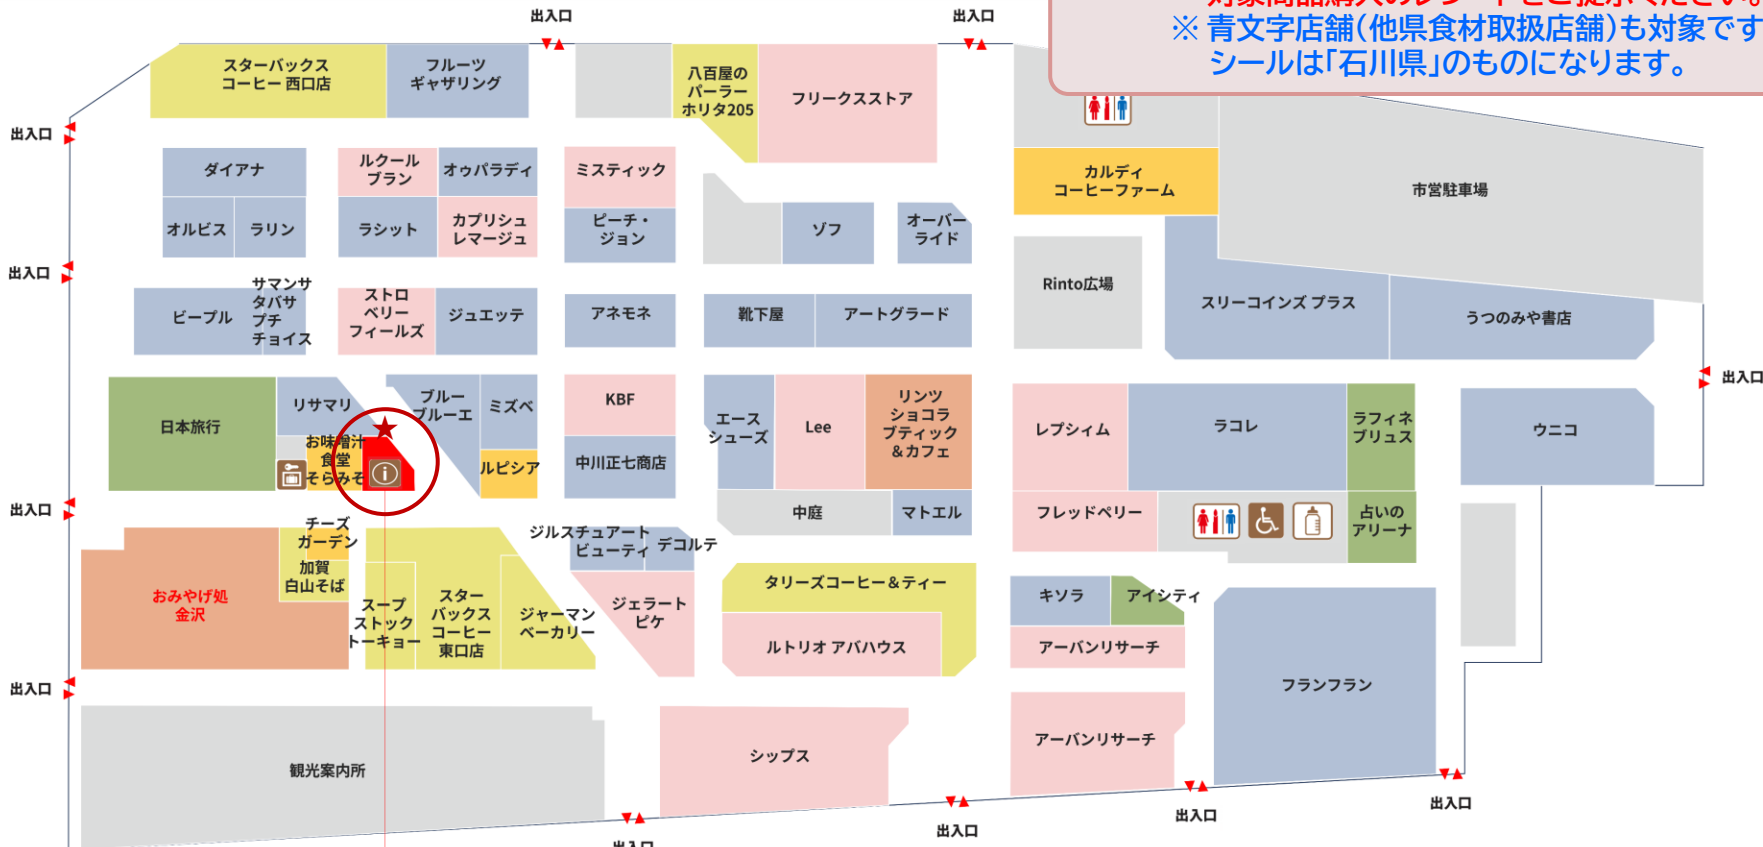

- 婦人化粧室
- 紳士化粧室
- 多目的トイレ
- コインロッカー
- AED
- ATM
- 外資両替機
- 喫煙ルーム
- 公衆トイレ
- エレベーター
- 階段
- エスカレーター

マルート

富山駅

- おみやげ処富山
- セブンイレブンハートインJR富山駅(※)
- セブンイレブンハートインあいの風鉄道富山駅(※)
- マルート/とやマルシェ(フロアマップ内赤字の店舗)

※ 上記の店舗のシール・スタンプAはすべて「マルート1階 案内カウンター」にて対象商品購入のレシートをご提示ください。

金沢百番街 あんと

金沢駅

- おみやげ処金沢
- えきべん処金澤
- セブンイレブンハートインJR金沢駅
- 金沢百番街(フロアマップ内赤字の店舗)  
 ※ 上記の店舗のシール・スタンプAはすべて「金沢百番街Rinto案内カウンター」にて対象商品購入のレシートをご提示ください。  
 ※ 青文字店舗(他県食材取扱店舗)も対象ですがシールは「石川県」のものになります。

金沢百番街 あんと西

金沢駅

- おみやげ処金沢
- えきべん処金澤
- セブンイレブンハートインJR金沢駅
- 金沢百番街(フロアマップ内赤字の店舗)  
 ※ 上記の店舗のシール・スタンプAはすべて「金沢百番街Rinto案内カウンター」にて対象商品購入のレシートをご提示ください。  
 ※ 青文字店舗(他県食材取扱店舗)も対象ですシールは「石川県」のものになります。

1F

2F

金沢百番街 Rinto

金沢駅

- おみやげ処金沢
- えきべん処金澤
- セブンイレブンハートインJR金沢駅
- 金沢百番街(フロアマップ内赤字の店舗)  
 ※ 上記の店舗のシール・スタンプAはすべて「金沢百番街Rinto案内カウンター」にて対象商品購入のレシートをご提示ください。  
 ※ 青文字店舗(他県食材取扱店舗)も対象ですがシールは「石川県」のものになります。

★金沢駅構内の対象店舗のシール・スタンプAは、「Rinto案内カウンター」にて配布しています。

福井駅

- おみやげ処福井
- セブンイレブンハートインJR福井駅新幹線改札口
- セブンイレブンハートインくるふ福井駅
- くるふ福井駅(フロアマップ内赤字の店舗)

※ 上記の店舗のシール・スタンプAはすべて「★くるふ福井駅 ちさリスのお家」にて対象商品購入のレシートをご提示ください。

くるふ福井駅

★福井駅構内の対象店舗のシール・スタンプAは、「ちさリスのお家」のレジにて配布しています。

- 銘菓・洋菓子
- 食品
- カフェ・コンビニ・ドラッグストア
- レストラン
- 惣菜
- ライフスタイルグッズ
- サービス