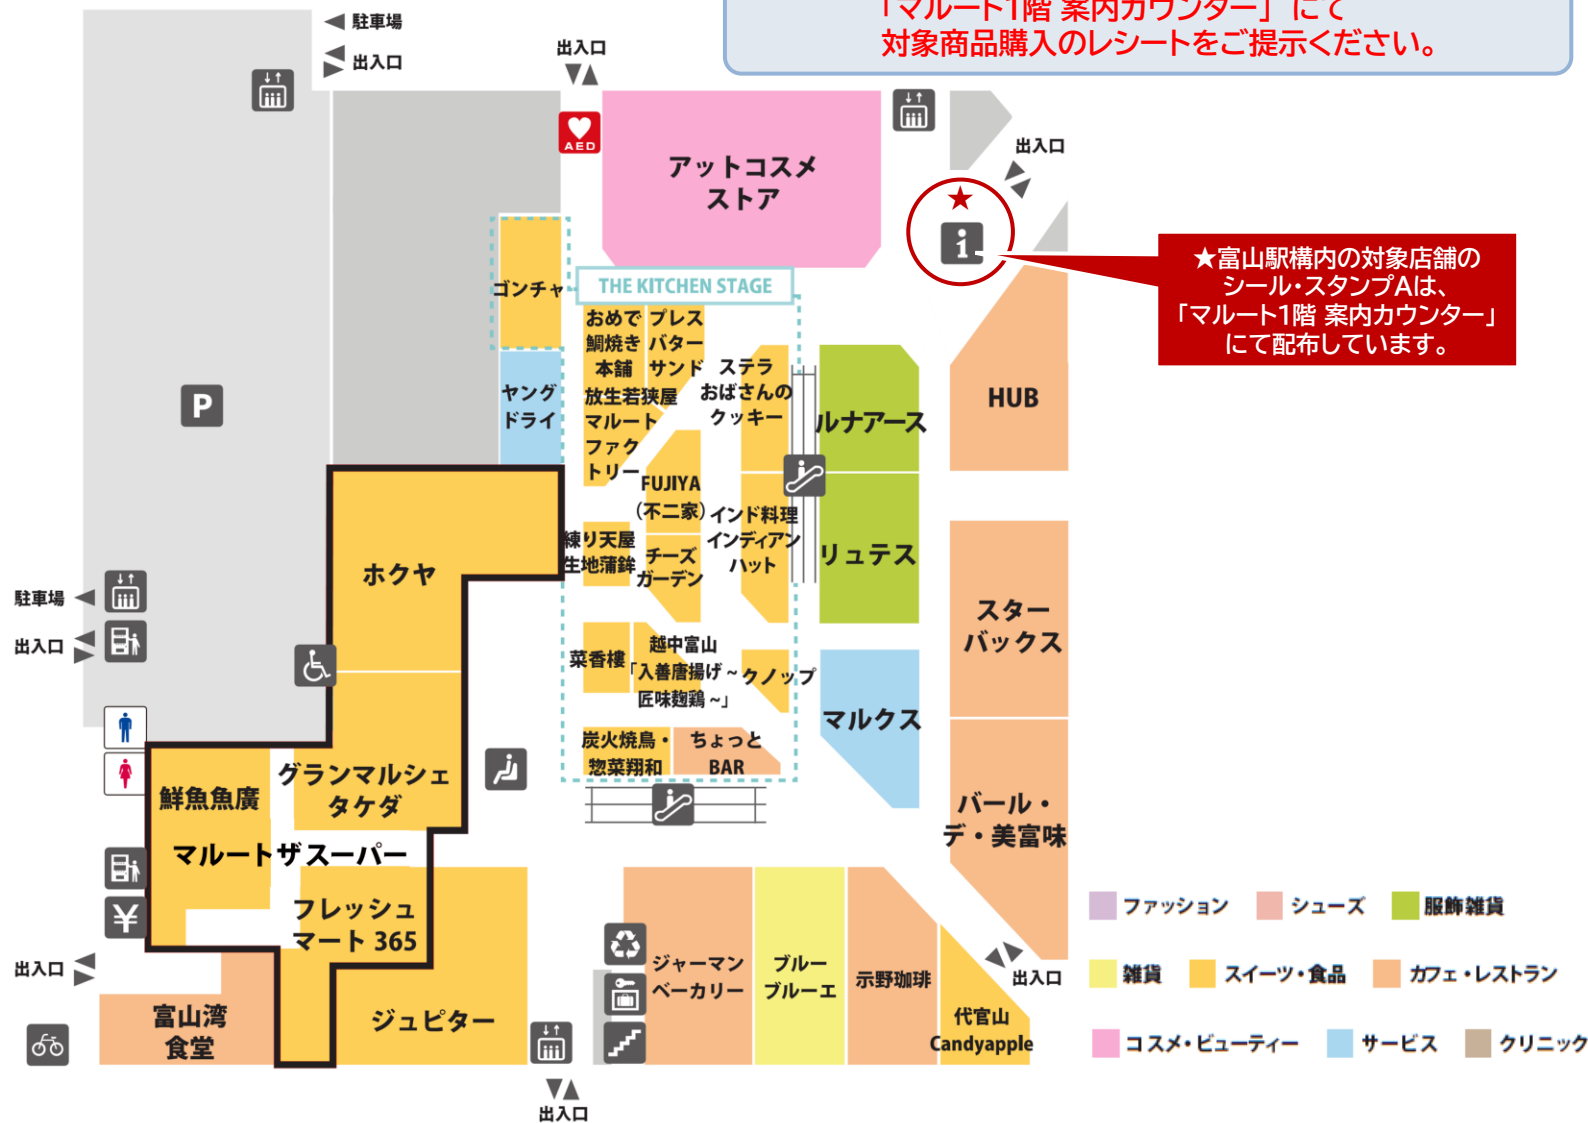

## 越前たけふ駅

- セブンイレブンハートインJR越前たけふ駅

## 敦賀駅

- おみやげ処敦賀
- セブンイレブンハートインJR敦賀駅

富山駅

- おみやげ処富山
- セブンイレブンハートインJR富山駅(※)
- セブンイレブンハートインあいの風鉄道富山駅(※)
- マルート/とやマルシェ(フロアマップ内赤字の店舗)

※ 上記の店舗のシール・スタンプAはすべて「マルート1階 案内カウンター」にて対象商品購入のレシートをご提示ください。

きときと市場とやマルシェ

- ファッション
- シューズ
- 服飾雑貨
- 雑貨
- スイーツ・食品
- カフェ・レストラン
- コスメ・ビューティー
- サービス
- クリニック

- 婦人化粧室
- 紳士化粧室
- 多目的トイレ
- コインロッカー
- AED
- ATM
- 外資両替機
- 喫煙ルーム
- 公衆トイレ
- エレベーター
- 階段
- エスカレーター

マルート

富山駅

- おみやげ処富山
- セブンイレブンハートインJR富山駅(※)
- セブンイレブンハートインあいの風鉄道富山駅(※)
- マルート/とやマルシェ(フロアマップ内赤字の店舗)

※ 上記の店舗のシール・スタンプAはすべて「マルート1階 案内カウンター」にて対象商品購入のレシートをご提示ください。