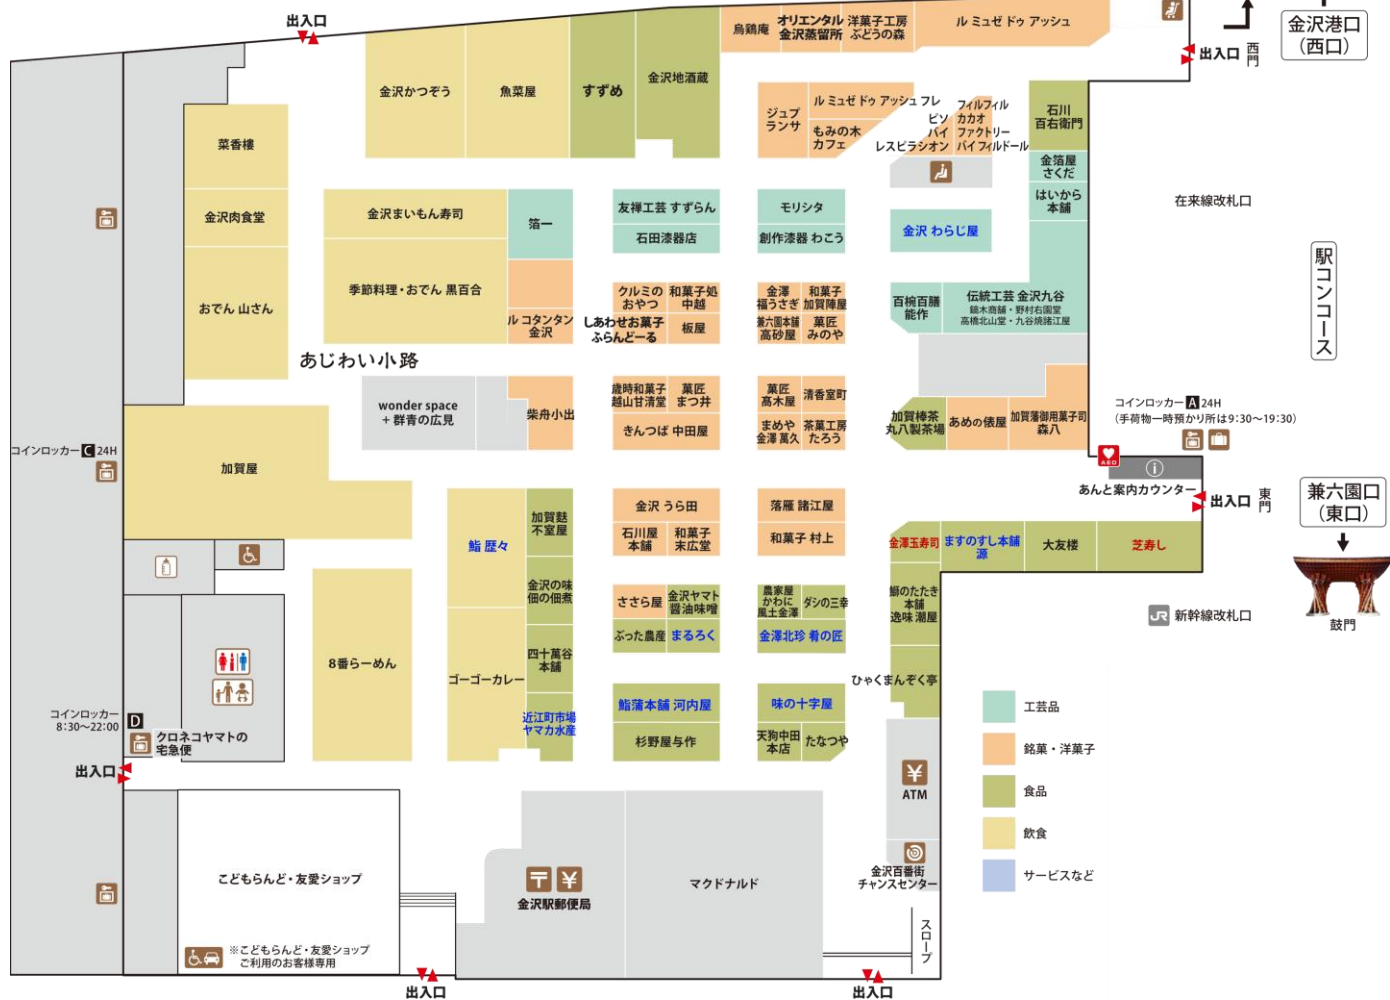

金沢百番街 あんと

金沢駅

- おみやげ処金沢
- えきべん処金澤
- セブンイレブンハートインJR金沢駅
- 金沢百番街(フロアマップ内赤字の店舗)
  ※ 上記の店舗のシール・スタンプAはすべて「金沢百番街Rinto案内カウンター」にて対象商品購入のレシートをご提示ください。
  ※ 青文字店舗(他県食材取扱店舗)も対象ですがシールは「石川県」のものになります。