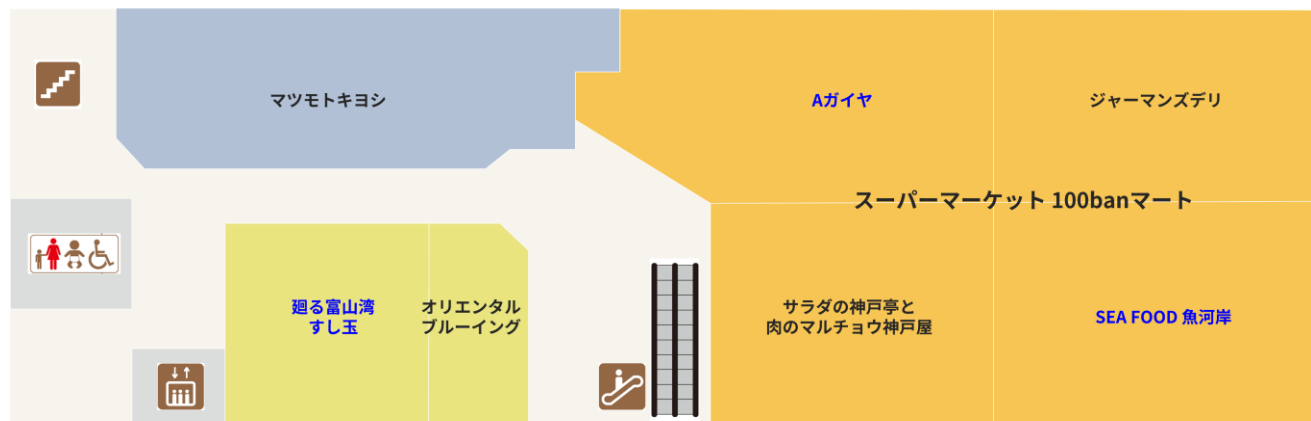

金沢百番街 あんと西

金沢駅

- おみやげ処金沢
- えきべん処金澤
- セブンイレブンハートインJR金沢駅
- 金沢百番街(フロアマップ内赤字の店舗)
  ※ 上記の店舗のシール・スタンプAはすべて「金沢百番街Rinto案内カウンター」にて対象商品購入のレシートをご提示ください。
  ※ 青文字店舗(他県食材取扱店舗)も対象ですシールは「石川県」のものになります。

1F

2F