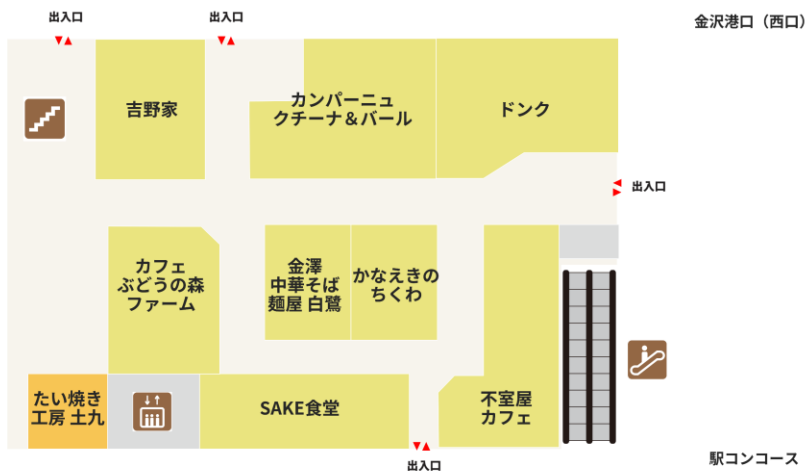

## 敦賀駅

- おみやげ処敦賀
- セブンイレブンハートインJR敦賀駅

富山駅

- おみやげ処富山
- セブンイレブンハートインJR富山駅(※)
- セブンイレブンハートインあいの風鉄道富山駅(※)
- マルート/とやマルシェ(フロアマップ内赤字の店舗)

※ 上記の店舗のシール・スタンプAはすべて「マルート1階 案内カウンター」にて対象商品購入のレシートをご提示ください。

きときと市場とやマルシェ

- ファッション
- シューズ
- 服飾雑貨
- 雑貨
- スイーツ・食品
- カフェ・レストラン
- コスメ・ビューティー
- サービス
- クリニック

- 婦人化粧室
- 紳士化粧室
- 多目的トイレ
- コインロッカー
- AED
- ATM
- 外資両替機
- 喫煙ルーム
- 公衆トイレ
- エレベーター
- 階段
- エスカレーター

マルート

富山駅

- おみやげ処富山
- セブンイレブンハートインJR富山駅(※)
- セブンイレブンハートインあいの風鉄道富山駅(※)
- マルート/とやマルシェ(フロアマップ内赤字の店舗)

※ 上記の店舗のシール・スタンプAはすべて「マルート1階 案内カウンター」にて対象商品購入のレシートをご提示ください。

金沢百番街 あんと

金沢駅

- おみやげ処金沢
- えきべん処金澤
- セブンイレブンハートインJR金沢駅
- 金沢百番街(フロアマップ内赤字の店舗)  
 ※ 上記の店舗のシール・スタンプAはすべて「金沢百番街Rinto案内カウンター」にて対象商品購入のレシートをご提示ください。  
 ※ 青文字店舗(他県食材取扱店舗)も対象ですがシールは「石川県」のものになります。

金沢百番街 あんと西

金沢駅

- おみやげ処金沢
- えきべん処金澤
- セブンイレブンハートインJR金沢駅
- 金沢百番街(フロアマップ内赤字の店舗)  
 ※ 上記の店舗のシール・スタンプAはすべて「金沢百番街Rinto案内カウンター」にて対象商品購入のレシートをご提示ください。  
 ※ 青文字店舗(他県食材取扱店舗)も対象ですシールは「石川県」のものになります。

1F

2F

金沢百番街 Rinto

金沢駅

- おみやげ処金沢
- えきべん処金澤
- セブンイレブンハートインJR金沢駅
- 金沢百番街(フロアマップ内赤字の店舗)  
 ※ 上記の店舗のシール・スタンプAはすべて「金沢百番街Rinto案内カウンター」にて対象商品購入のレシートをご提示ください。  
 ※ 青文字店舗(他県食材取扱店舗)も対象ですがシールは「石川県」のものになります。

★金沢駅構内の対象店舗のシール・スタンプAは、「Rinto案内カウンター」にて配布しています。